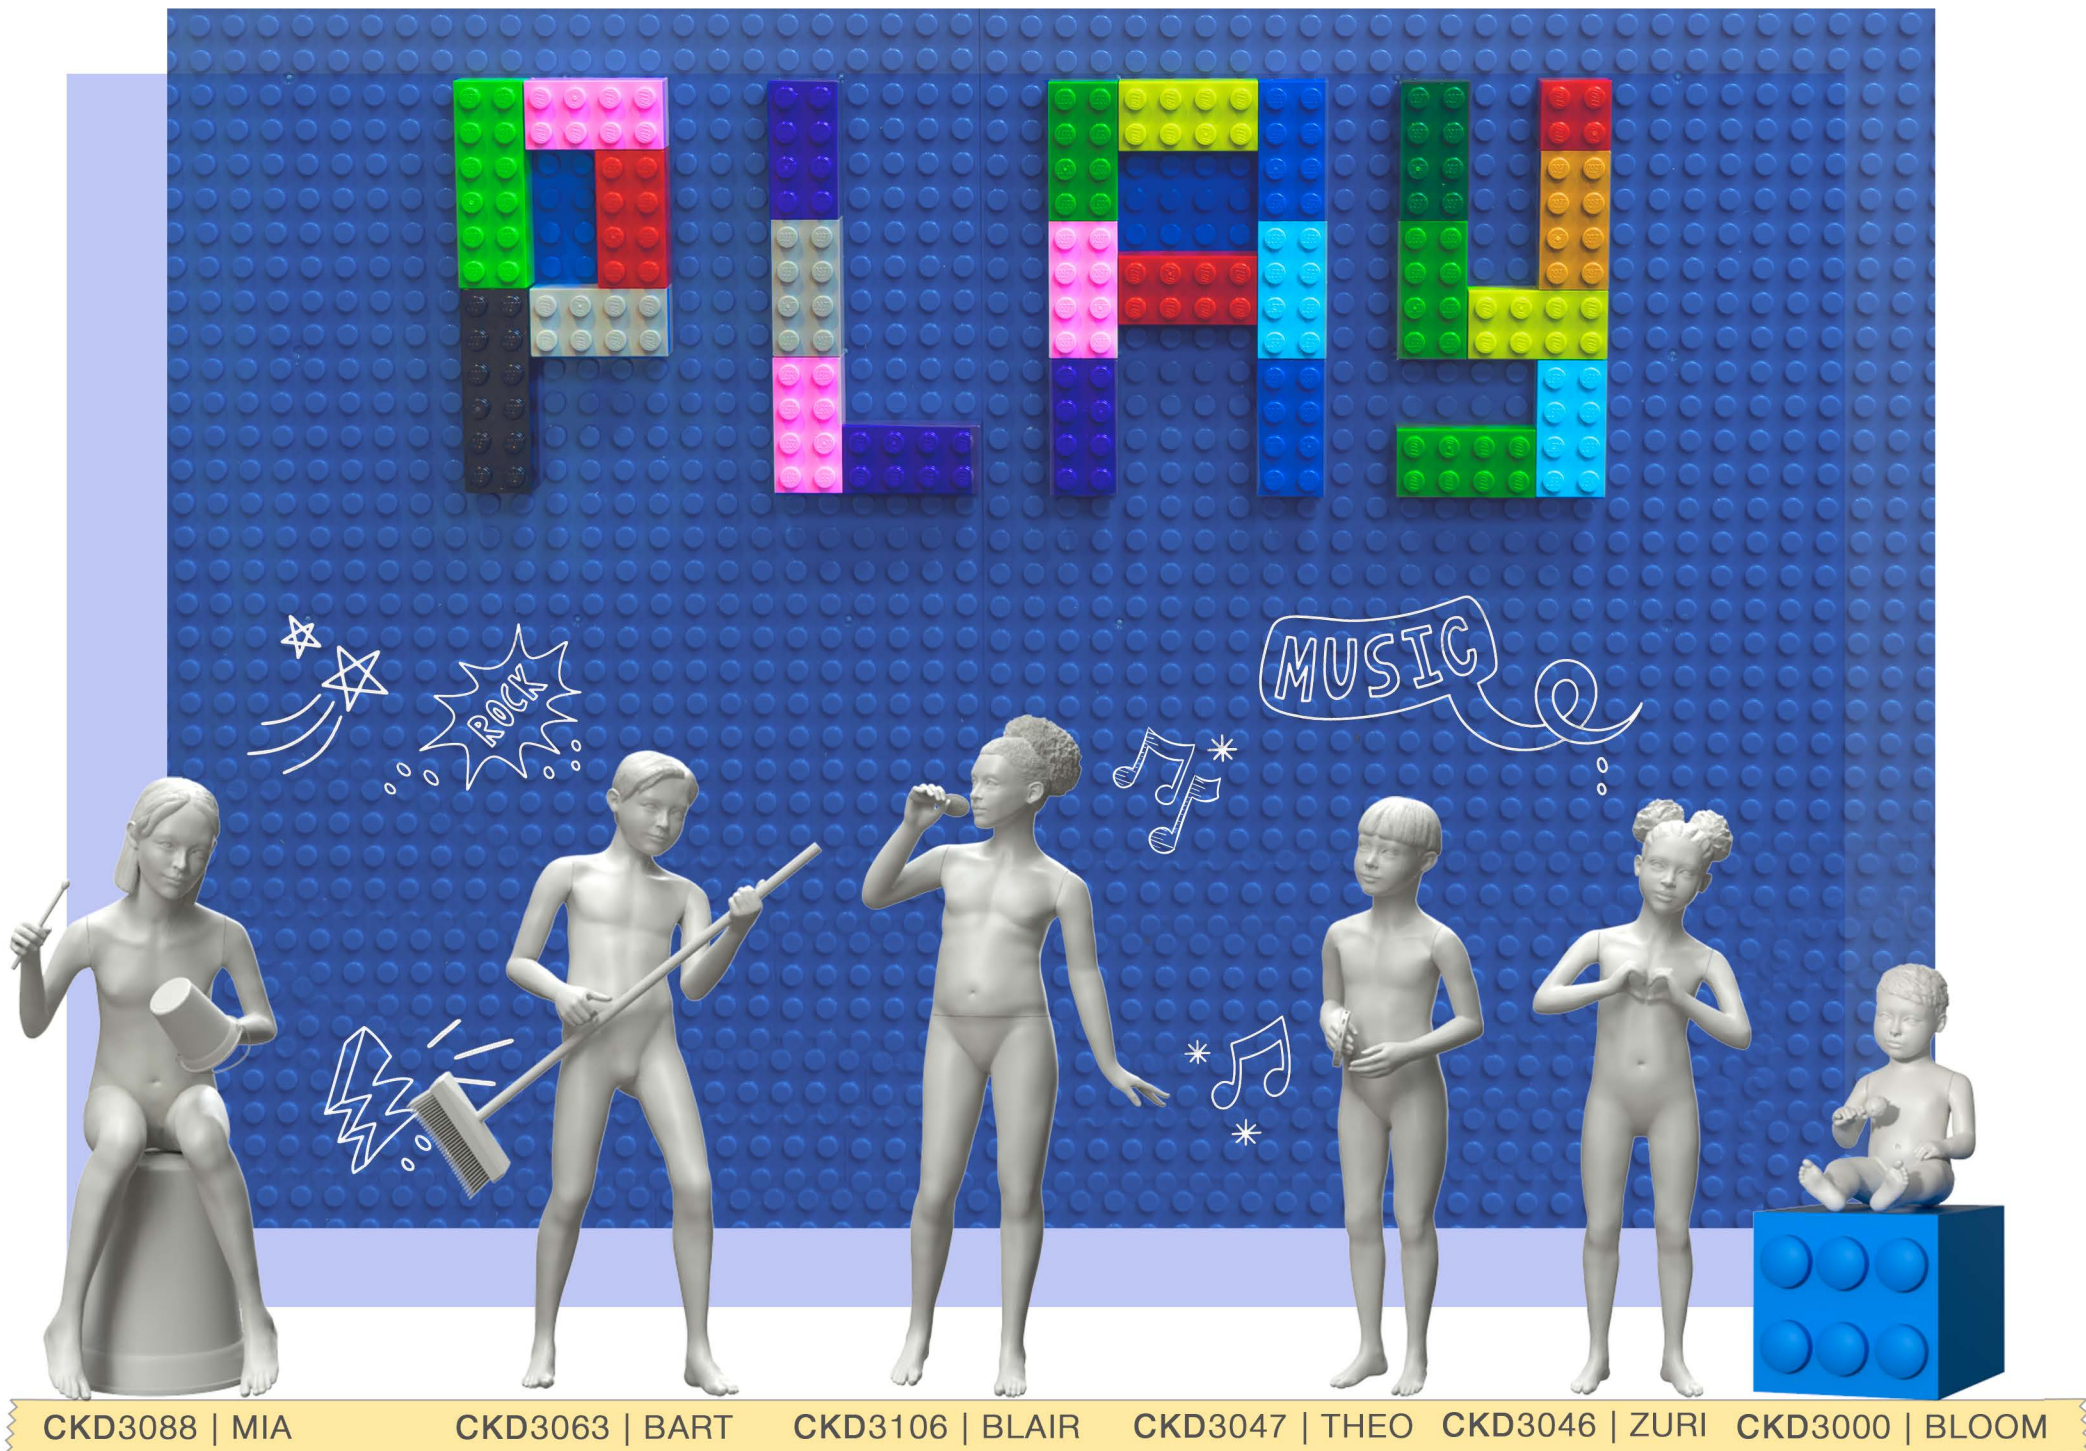

CKD3088 | MIA

CKD3063 | BART

CKD3106 | BLAIR

CKD3047 | THEO

CKD3046 | ZURI

CKD3000 | BLOOM

* Acessórios não incluídos