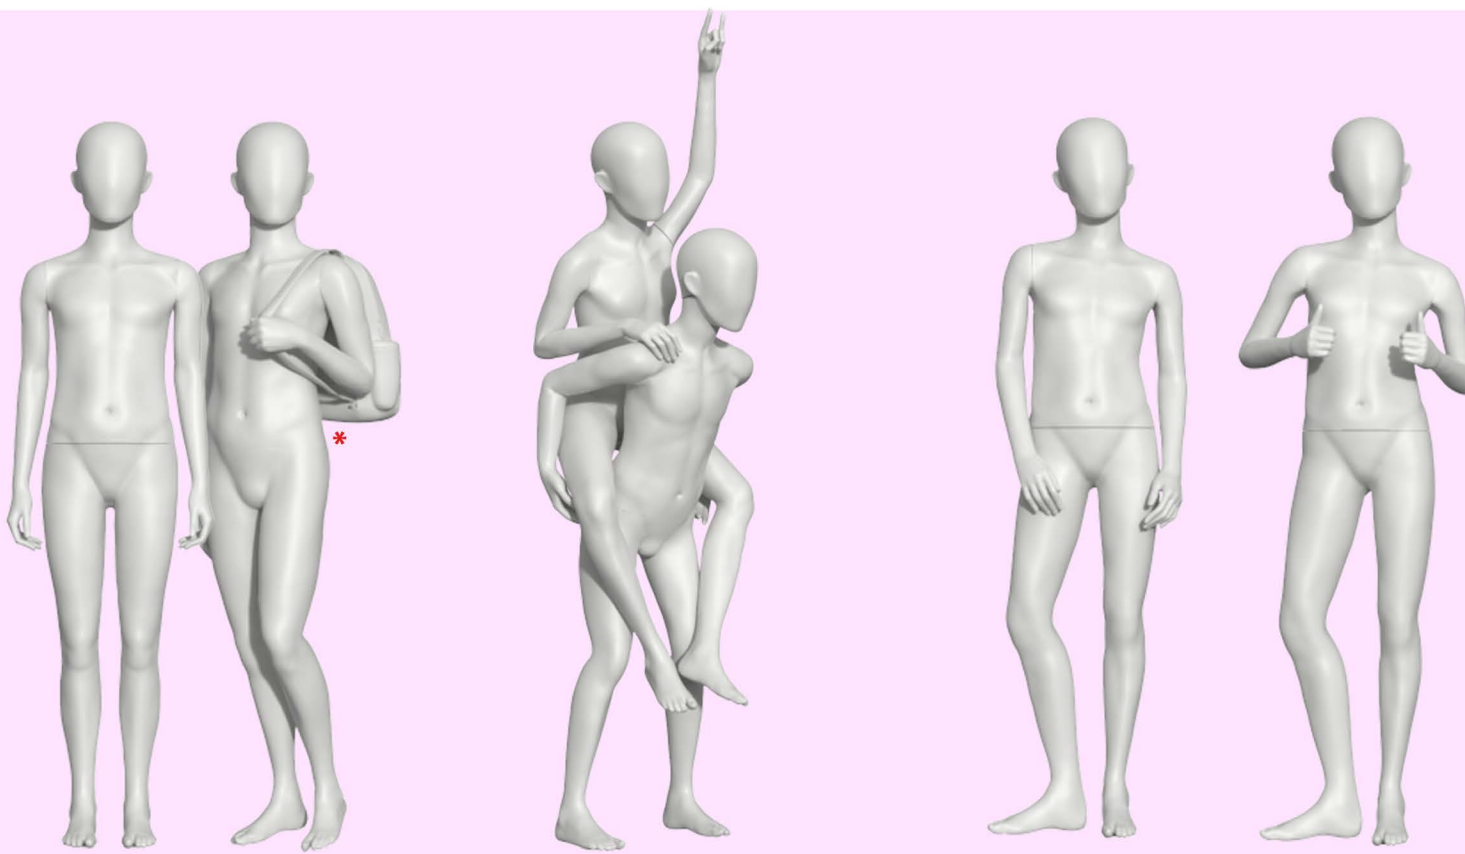

CKD3043 CKD3044

6 anos

altura: 126 cm

busto: 62 cm

cintura: 52 cm

quadril: 66 cm

*

CKD3062