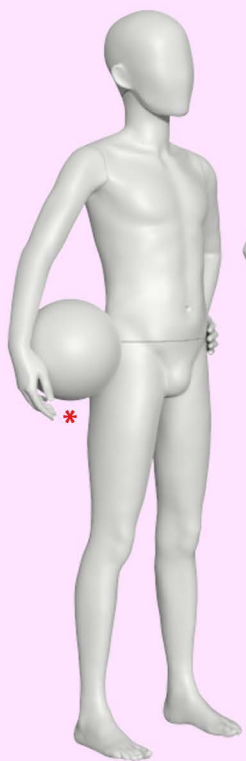

busto: 66 cm

cintura: 63 cm

quadril: 74 cm

CKD3084

CKD3088

CKD3094

CKD3086

CKD3082

CKD3085

CKD3092

18 anos | masculino

altura: 134 cm

busto: 68 cm

cintura: 57 cm

quadril: 68 cm

*

CKD3083

CKD3093

CKD3089

CKD3081

CKD3091

CKD3087

* Medidas aproximadas | referentes dos manequins de posição reta | acessórios não incluídos

10 anos | masculino

altura: 145 cm

busto: 75 cm

cintura: 61 cm

quadril: 73 cm

*

10 anos | feminino

altura: 143 cm

busto: 69 cm