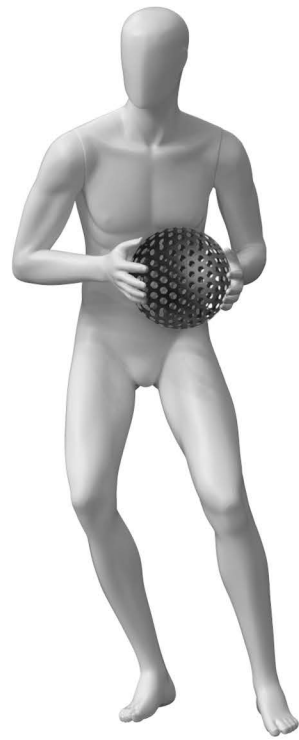

	BR	US
ALTURA (com cabeça)	181 cm	71"
ALTURA (sem cabeça)	156 cm	61"
OMBROS	42 cm	16"
BUSTO	95 cm	37"
CINTURA ALTA	75 cm	29"
QUADRIL	94 cm	36"

EXMRUN

	BR	US
ALTURA (com cabeça)	180 cm	70"
ALTURA (sem cabeça)	156 cm	61"
OMBROS	36 cm	14"
BUSTO	85 cm	33"
CINTURA ALTA	66 cm	25"
QUADRIL	86 cm	33"

	BR	US		BR	US		BR	US
ALTURA (com ca cabeça)	182cm	71"	OMBROS	51cm	20"	CINTURA ALTA	60cm	23"
ALTURA (sem cabeça)	161cm	63"	BUSTO	85cm	33"	QUADRIL	86cm	33"

BR	US
180	70"

BR	US
65	25"

EXMSPORT2

BR	US
183CM	72"