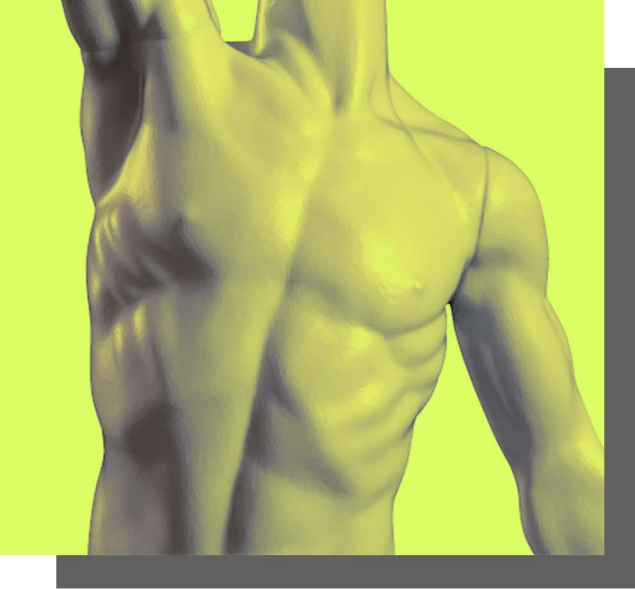

	BR	US		BR	US		BR	US
ALTURA (com ca cabeça)	182cm	71"	OMBROS	51cm	20"	CINTURA ALTA	60cm	23"
ALTURA (sem cabeça)	161cm	63"	BUSTO	85cm	33"	QUADRIL	86cm	33"

BR	US
180	70"

BR	US
65	25"

EXMSPORT2

BR	US
183CM	72"

BR	US
150CM	59"

EXMSPORT1

BR US  
150CM 52"

BR US  
150cm 59"

BR US  
250cm 98"

BR US  
160CM 62"  
**153**

BR US  
170cm 66"  
**154**

BR US  
165cm 64"