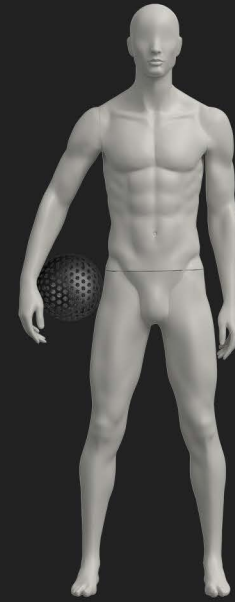

QUADRIL | CADERA  
93CM

SAPATO  
Nº 37

**SM1405**

ALTURA  
COM CABEÇA | CON CABEZA  
1,86CM

SEM CABEÇA | SIN CABEZA  
1,71CM

OMBROS | HOMBROS  
N/C

BUSTO  
87CM

CINTURA ALTA  
62CM

QUADRIL | CADERA  
92CM

SAPATO  
Nº 37

**SM1406**

PF171

	BR	US
ALTURA com cabeça   con cabeza	186 cm	73"
ALTURA sem cabeça   sin cabeza	171 cm	67"
OMBROS hombros	44 cm	17"
BUSTO	87 cm	34"
CINTURA ALTA	62 cm	24"
QUADRIL cadera	90 cm	35"

	BR	US
ALTURA com cabeça   con cabeza	194 cm	76"
ALTURA sem cabeça   sin cabeza	176 cm	69"
OMBROS hombros	50 cm	19"
BUSTO	121 cm	47"
CINTURA ALTA	101 cm	40"
QUADRIL cadera	117 cm	46"

PF1701

PF1703

PF1704

PF173

PF174

DN211

	BR	US
ALTURA com cabeça   con cabeza	189 cm	74"
ALTURA sem cabeça   sin cabeza	174 cm	68"
OMBROS hombros	55 cm	21"
BUSTO	112 cm	44"
CINTURA ALTA	84 cm	32"
QUADRIL cadera	116 cm	45"

	BR	US
ALTURA com cabeça   con cabeza	194 cm	76"
ALTURA sem cabeça   sin cabeza	176 cm	69"
OMBROS hombros	65 cm	25"
BUSTO	121 cm	47"
CINTURA ALTA	101 cm	40"
QUADRIL cadera	117 cm	46"