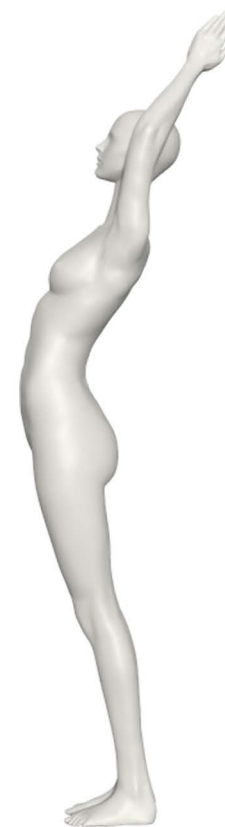

Escolha!

Experimente.

SM1405

SM1404

**HIGH  
PERFORMANCE  
LIGHT AND  
EASY TO  
HANDLE**

ALTURA  
COM CABEÇA | CON CABEZA  
1,85CM

SEM CABEÇA | SIN CABEZA  
1,71CM

**SM1401**

OMBROS | HOMBROS  
43,5CM

BUSTO  
85,5CM

CINTURA ALTA  
63CM

QUADRIL | CADERA  
N/C

SAPATO  
Nº 37

ALTURA  
COM CABEÇA | CON CABEZA  
2,13CM

**SM1402**

BUSTO  
85,5CM

CINTURA ALTA  
61,5CM

QUADRIL | CADERA  
93CM

SAPATO  
Nº 37

**SM1404**

ALTURA  
COM CABEÇA | CON CABEZA  
1,86CM

SEM CABEÇA | SIN CABEZA  
1,71CM

OMBROS | HOMBROS  
N/C

BUSTO  
87CM

CINTURA ALTA  
62CM

QUADRIL | CADERA  
92CM

SAPATO  
Nº 37

ALTURA  
COM CABEÇA | CON CABEZA  
1,86CM

SEM CABEÇA | SIN CABEZA  
1,71CM

OMBROS | HOMBROS  
43,5CM

BUSTO  
87,5CM

CINTURA ALTA  
61,5CM